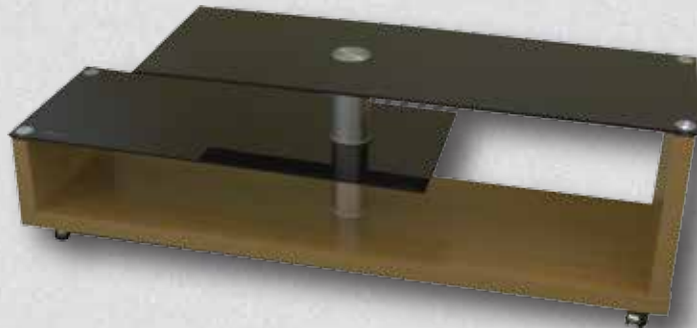

**ANTENNE PARABOLIQUE**  
**REF: AP65 - AP90 - AP110 - AP120**  
**DIAMETRES DISPONIBLES: 65, 90, 110 ET 120 CM**  
**FORME: TOLE PLEINE OU PERFOREE**  
**ANTI-CORROSION, ANTI-VENT ET SIGNAL ELEVE**

**DISPONIBLE EN PLUSIEURS MATERIAUX**  
**ET PLUSIEURS COULEURS**